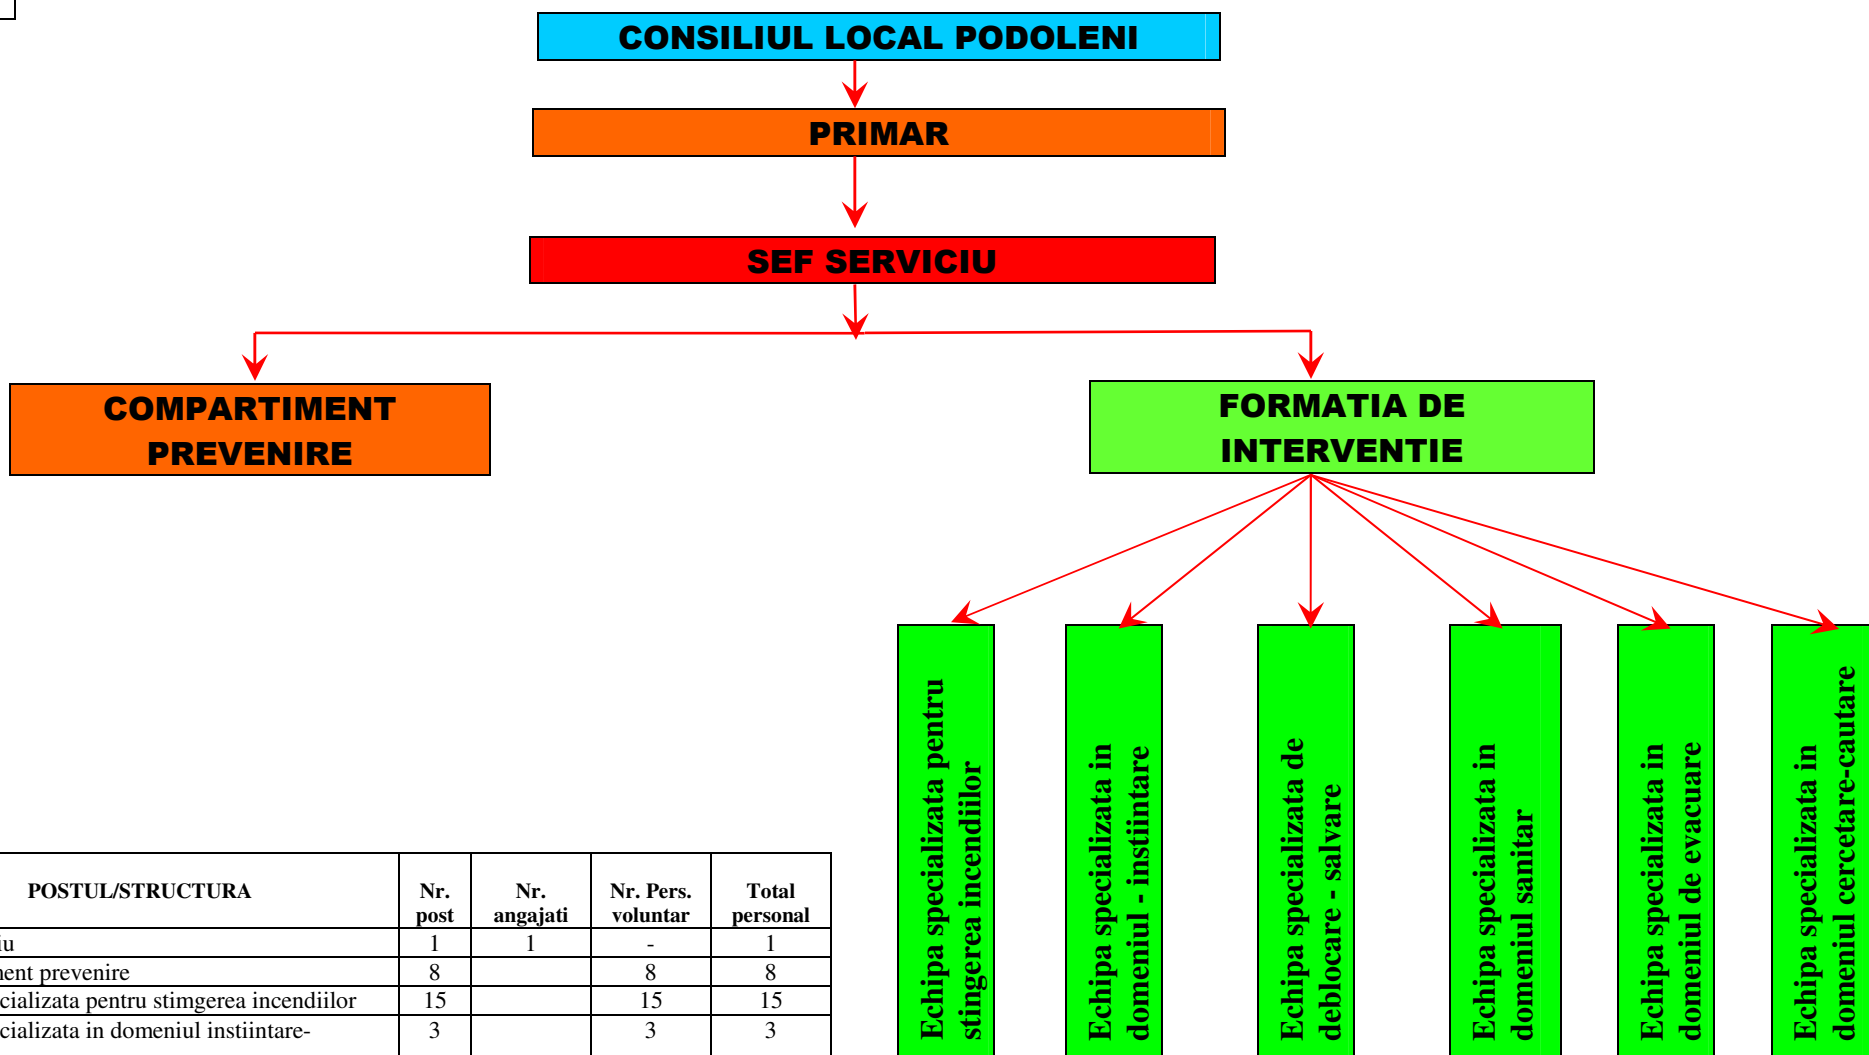

ORGANIGRAMA SERVICIULUI VOLUNTAR PENTRU SITUATII DE URGENTA PODOLENI

| POSTUL/STRUCTURA | Nr. post | Nr. angajati | Nr. Pers. voluntar | Total personal |
|--|----------|--------------|--------------------|----------------|
| Sef serviciu | 1 | 1 | - | 1 |
| Compartiment prevenire | 8 | | 8 | 8 |
| Echipe specializata pentru stingerea incendiilor | 15 | | 15 | 15 |
| Echipe specializata in domeniul instiintare-alarmare | 3 | | 3 | 3 |
| Echipe specializata de deblocare- salvare | 3 | | 3 | 3 |
| Echipe specializata in domeniul sanitar | 3 | | 3 | 3 |
| Echipe specializata in domeniul de evacuare | 3 | | 3 | 3 |
| Echipe specializata in domeniul cercetare-cautare | 3 | | 3 | 3 |
| TOTAL | | 1 | 38 | 39 |